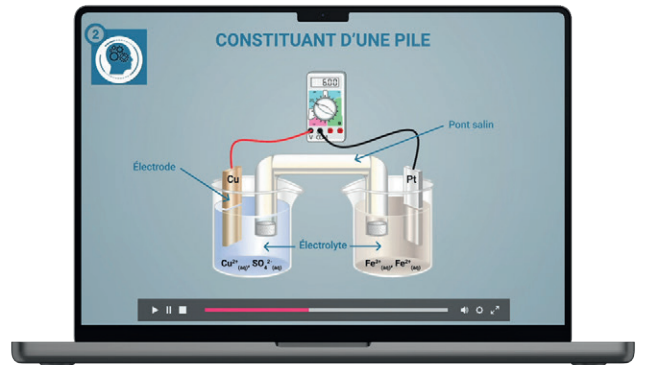

95%

D'AVANCE

sur le programme du tronc commun santé du 1^{er} semestre de la LI SPS

UNE PLATEFORME EN LIGNE

pour voir et revoir les cours, lire et relire les supports, s'entraîner et poser ses questions

DES ENTRAÎNEMENTS

pour tester régulièrement la maîtrise des notions

NOTRE PLATEFORME EN LIGNE MON ESPACE PRÉPA

Se perfectionner et se mettre à niveau dans toutes les spécialités scientifiques de la Terminale :

- 70 vidéos pédagogiques
- 70 entraînements sous forme de QCM
- 99 fiches récapitulatives des spécialités scientifiques
- Les annales de bac corrigées en vidéos
- Le forum pour poser toutes les questions