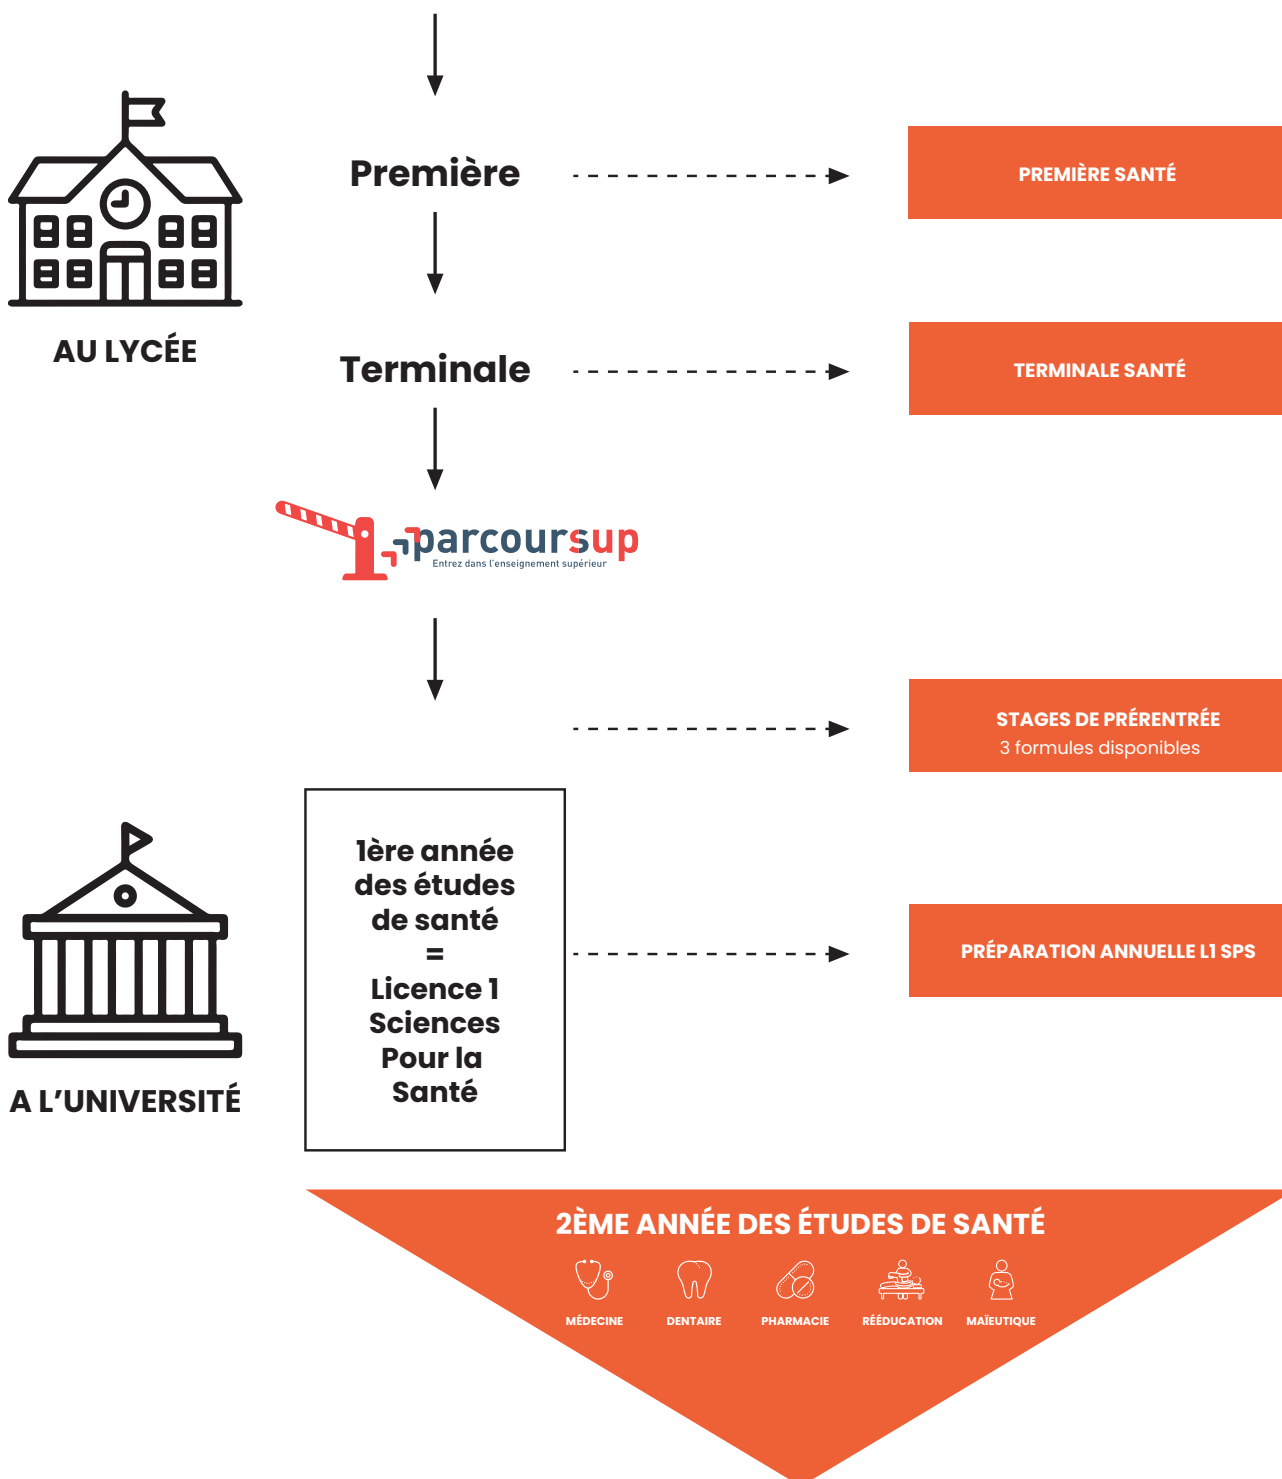

Pharmacie

Métiers de
la rééducation

Établissement d'enseignement supérieur privé.

cepsup.fr

03 26 35 47 73

Du **LYCÉE** aux **ÉTUDES DE SANTÉ**, **CEPSUP vous accompagne :**

79% des étudiants de notre Terminale Santé 2021 ont obtenu en 2022 leur passage en 2^e année d'études de santé

POUR QUI, QUAND ET OÙ ?

Les Terminales Santé TEMPO sont destinées à tout élève de Terminale qui souhaite s'orienter vers des études de santé et optimiser dès le lycée ses chances de réussite de la première année très sélective et pour les élèves qui souhaitent se faire une idée de cette première année avant de s'engager.

Elles se déroulent **pendant les vacances scolaires** et vous pouvez suivre 100% des cours :

2 FORMULES POUR CHOISIR LE MEILLEUR MOMENT POUR ANTICIPER

FÉVRIER : dès les vœux de parcoursup

AVRIL : dès la fin des épreuves scientifiques du baccalauréat