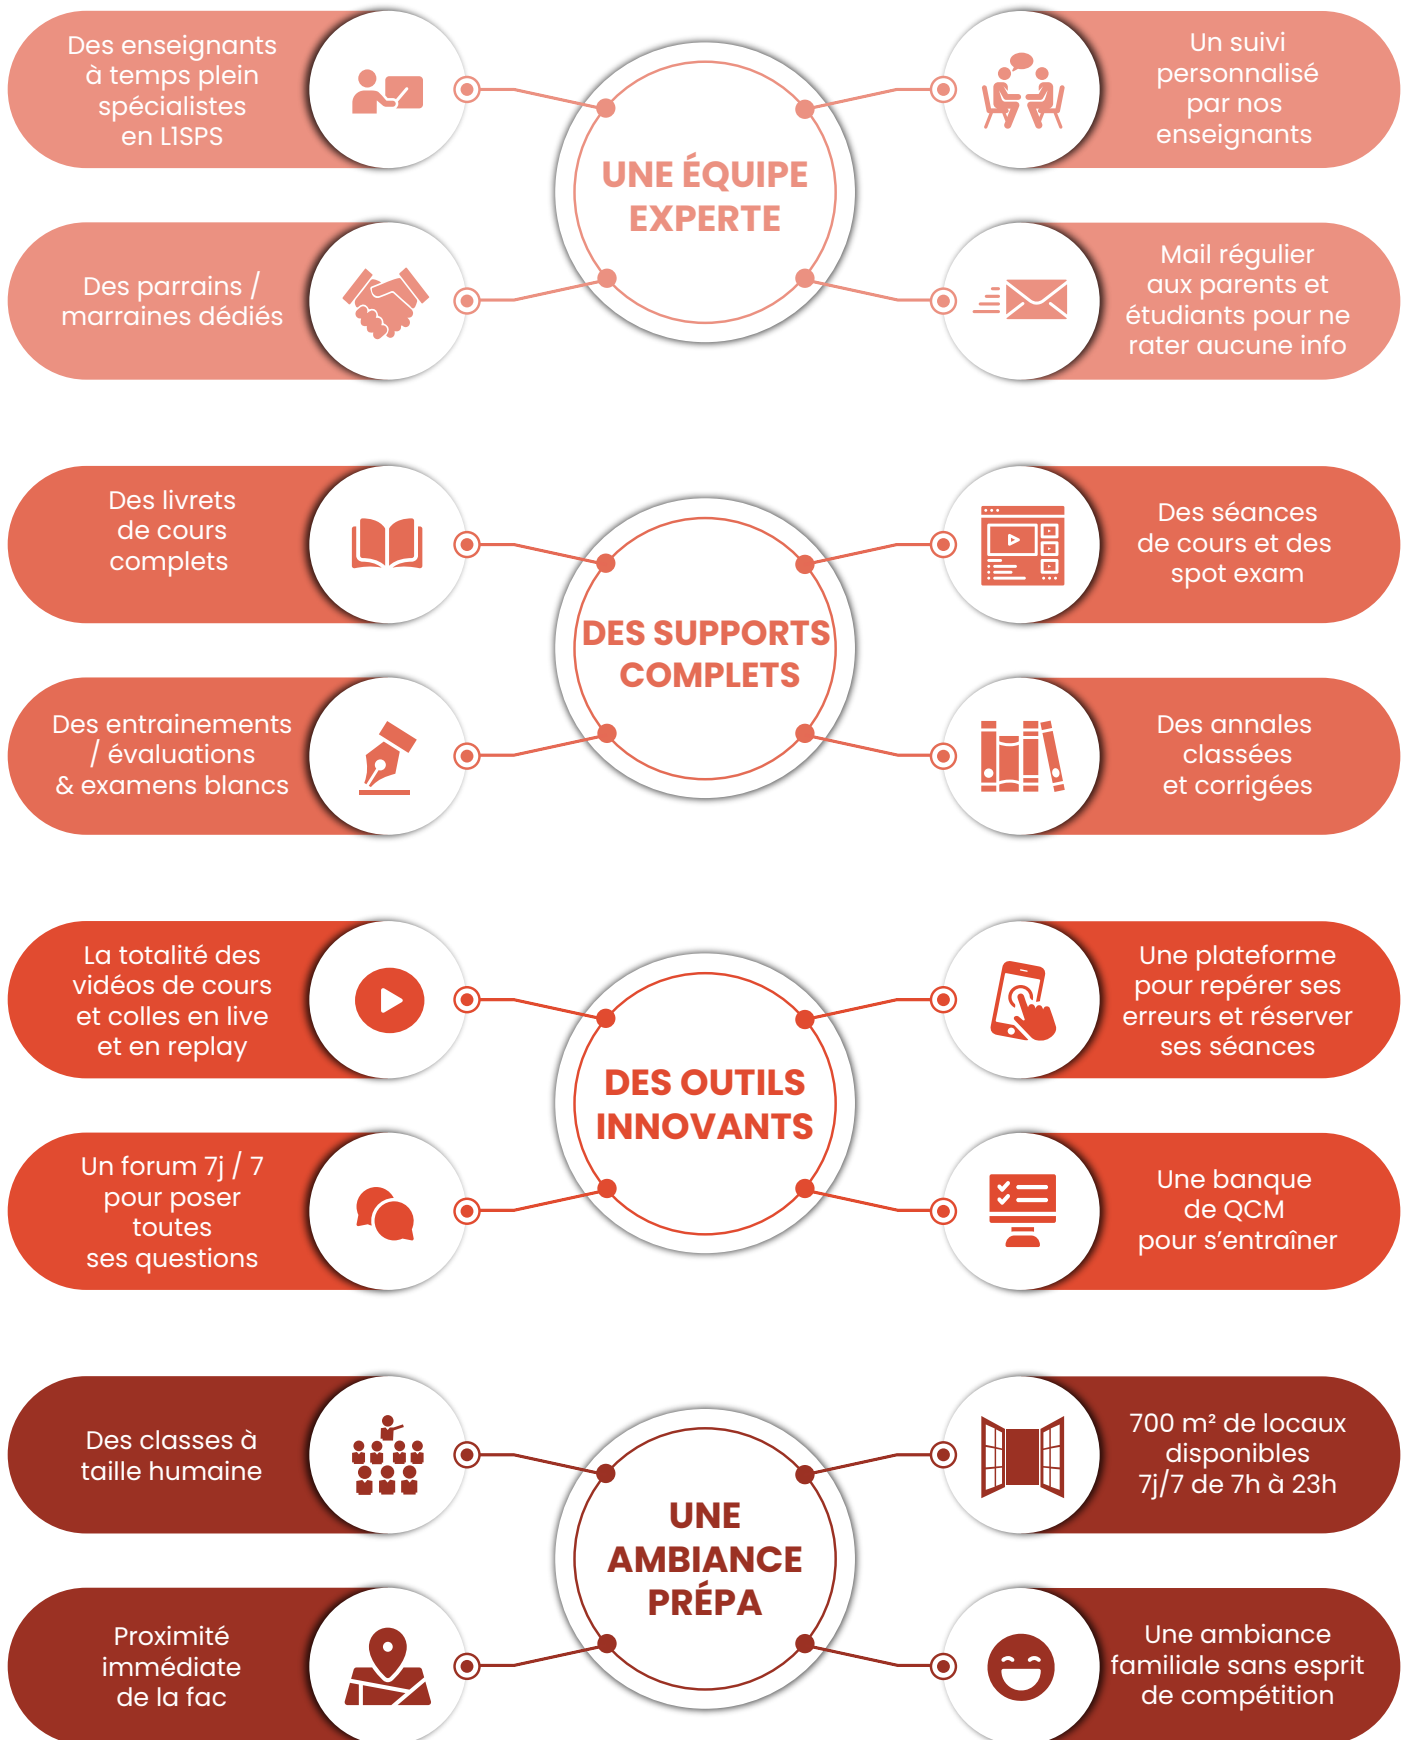

Pharmacie

Métiers de
la rééducation

Établissement d'enseignement supérieur privé.

cepsup.fr

03 26 35 47 73

Du **LYCÉE** aux **ÉTUDES DE SANTÉ**, **CEPSUP vous accompagne :**

79% des étudiants de notre Terminale Santé 2021 ont obtenu en 2022 leur passage en 2^e année d'études de santé

POUR QUI, QUAND ET OÙ ?

Les Terminales Santé TEMPO sont destinées à tout élève de Terminale qui souhaite s'orienter vers des études de santé et optimiser dès le lycée ses chances de réussite de la première année très sélective et pour les élèves qui souhaitent se faire une idée de cette première année avant de s'engager.